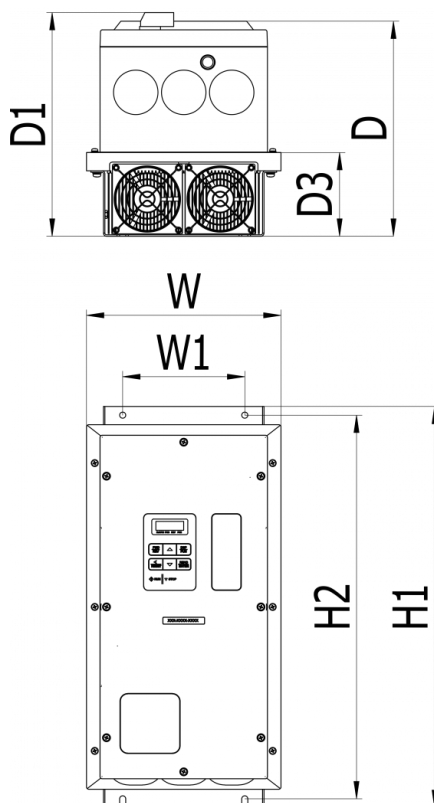

Varenummer: 10774002566
Beskrivelse: Vectron S2U-400-T25 IP66 32.0A
15KW 3X400V IP66

Mål

D	= 246.6
H1	= 460
Vægt i (KG)	= 12.68
W	= 222.8
W1	= 140